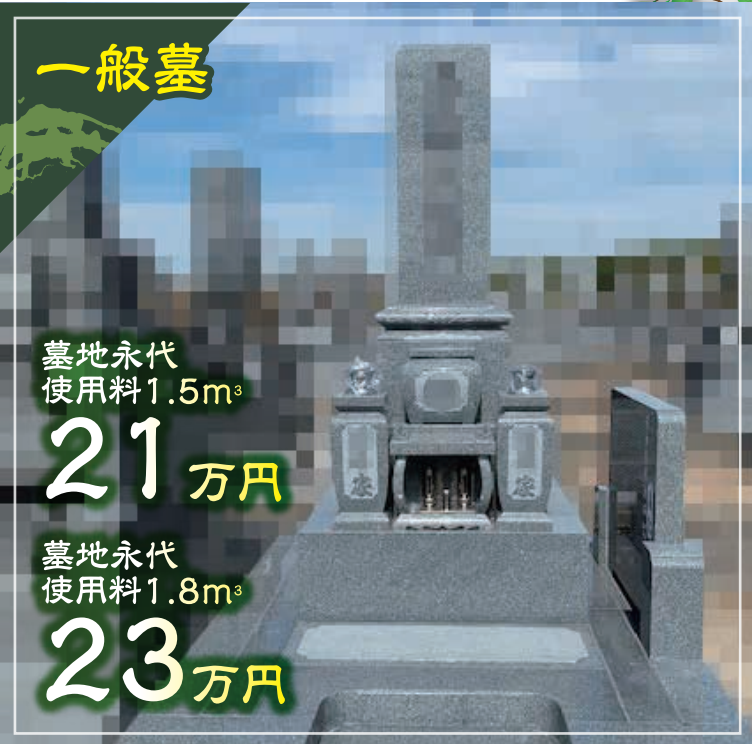

一般墓

墓地永代 使用料1.5m³ 21 万円
墓地永代 使用料1.8m³ 23 万円

お問い合わせ・ご見学申し込みは

株式会社 ヤマト墓石 刈谷出張所

〒448-0027 刈谷市相生町3-20-2 常慶寺内

ご見学の際は必ずお申込み下さい
フリーダイヤル

0120-29-1441