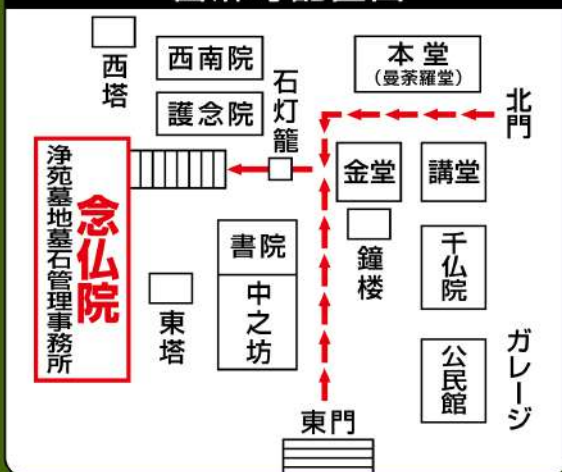

奈良の歴史薫る名刹！

當麻寺念仏院で樹木葬を 持ってみませんか？

當麻寺念仏院
墓地管理事務所

奈良県葛城市
當麻163

宗旨・宗派・宗教は一切問いません。

建墓
ローンが
利用でき
ます

樹木葬1区画

(税別) **50万円~70万円** (税別)

石碑代+墓地永代使用料+永代供養料全て含む

當麻寺配置図

株式会社

ヤマト墓石

ご見学のお申込み・お問い合わせは
フリーダイヤル 携帯電話も可

0120-29-1441