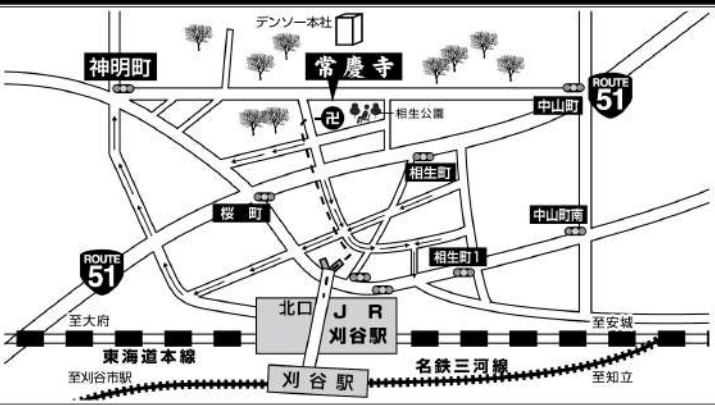

## 常慶寺霊園案内地図

刈谷市相生町3丁目21-1

ぜひこの機会に墓地見学においでください。

ご見学・生前予約・ご相談は

**常慶寺 刈谷霊浄殿**

**0120-30-9441**